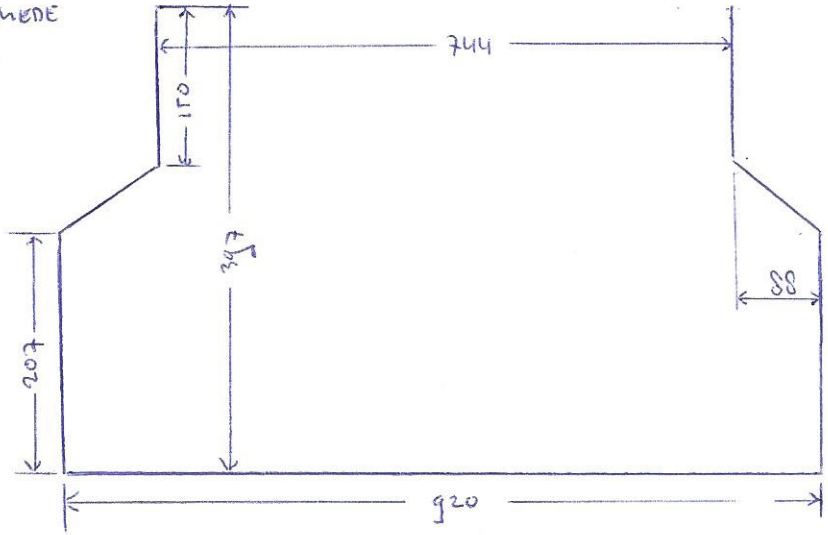

CM

DWARS DOORSNEDEN
Achterruim

Ruimopening

BINT Ø 35

MIDDELDIJK MET SCHOT

BINT Ø 35

BB

SB