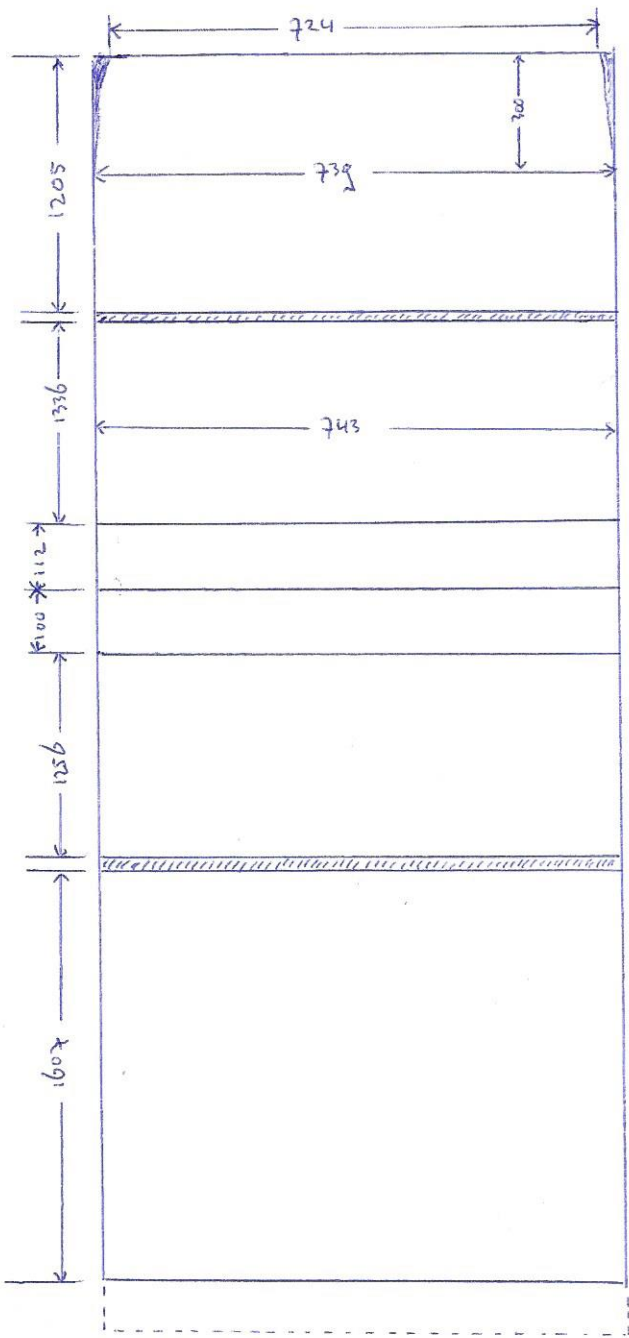

CM

DWARS DOORSNEDEN
Achterruim

Ruimopening

BINT Ø 35

MIDDELDIJK MET SCHOT

BINT Ø 35

BB

SB